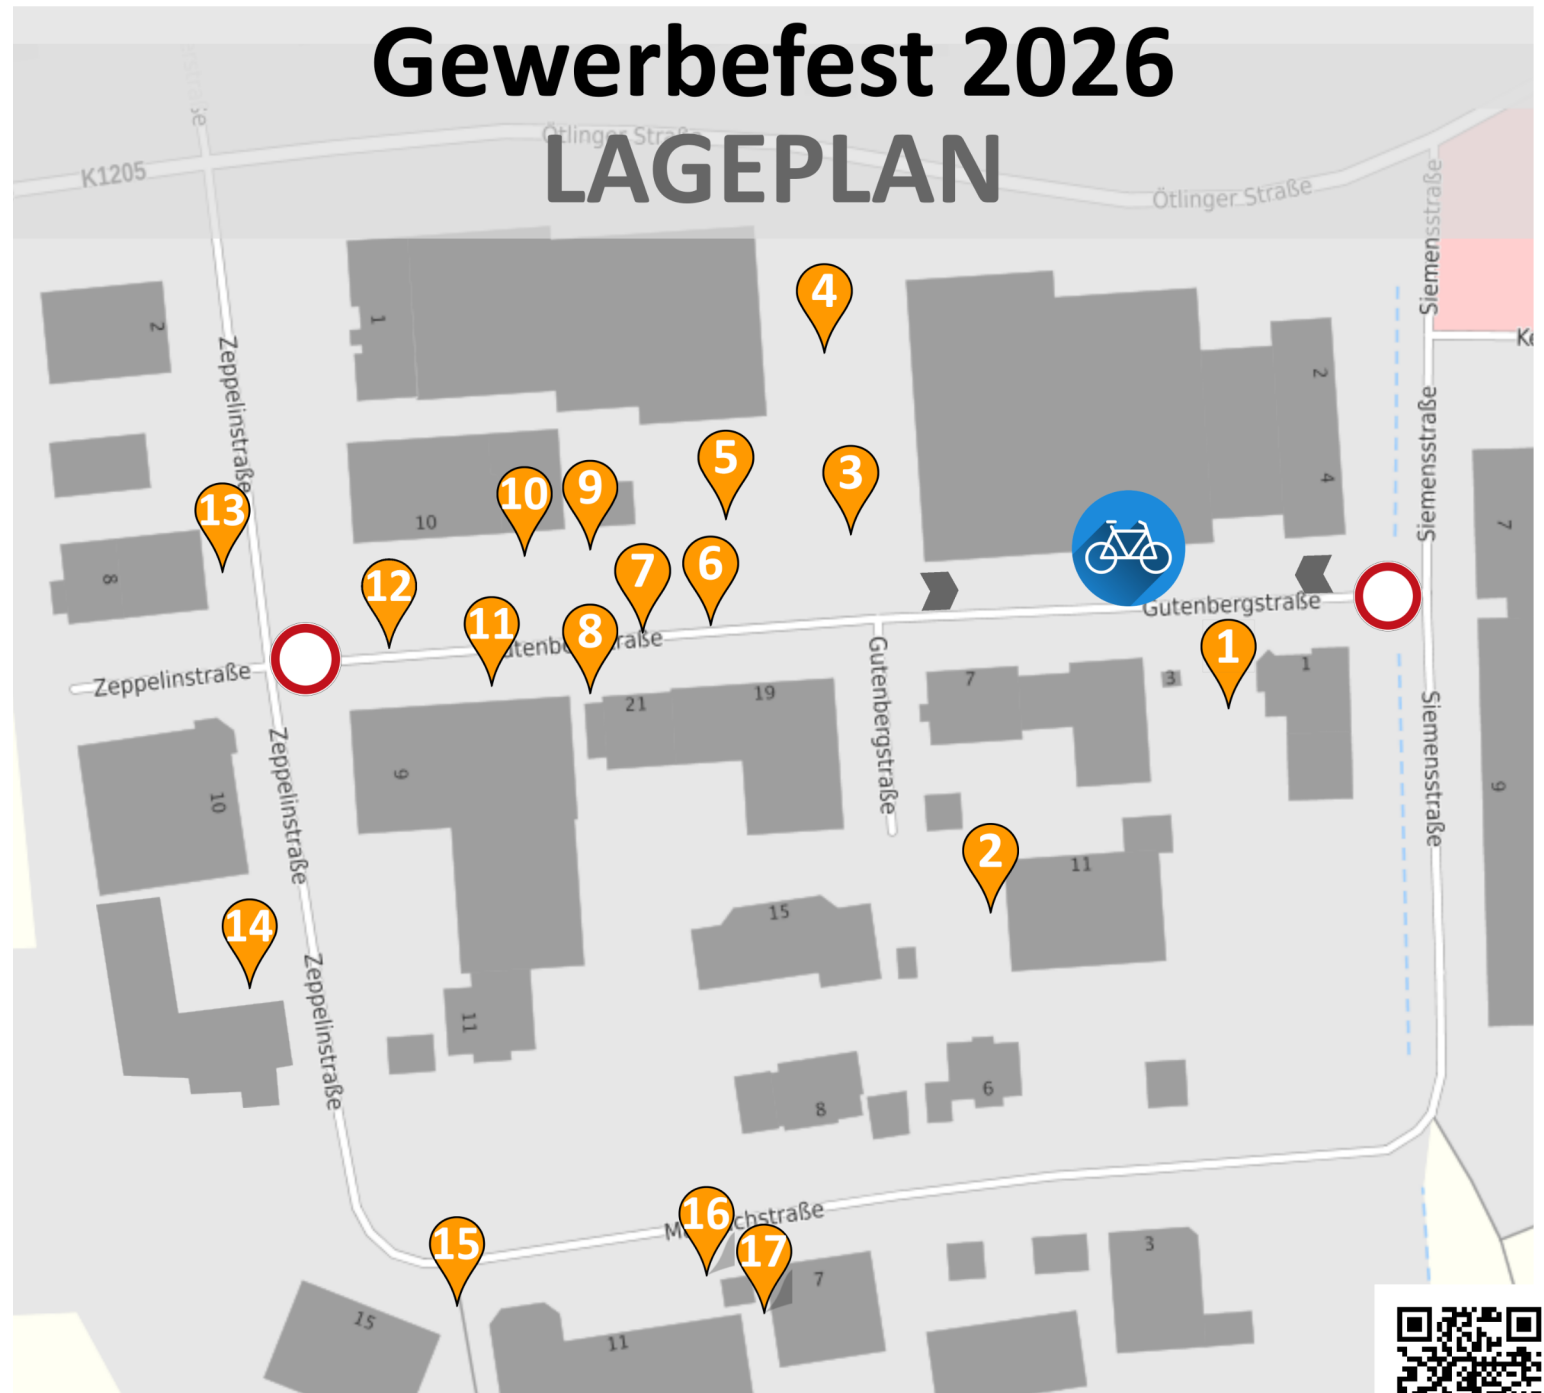

- 1: Minibagger-Geschicklichkeitsspiel  
Steak im Brötchen
- 2: Glücksrad mit Gewinnspiel
- 3: Modellbau-Flohmarkt
- 4: Betriebsführungen mit Besuch  
des Modellbaumuseums  
12:00, 14:00 und 16:00  
- maximal 20 Personen je Gruppe
- 5: Vorführungen  
Funktionsmodellbau 1:8
- 6: Getränke und Slush-Eis
- 7: Dätscher aus dem Holzofen
- 8: Basteln mit Holz für Kinder
- 9: Pizza aus dem Holzofen
- 10: Schiffsmodelle: Anschauen und  
selbst steuern
- 11: Oldtimer
- 12: Verschiedenes vom Grill  
Pilzpfanne  
Geschirrrückgabe & Info
- 13: Eis am Stiel
- 14: Kistengarten für Kinder  
Minimodellgarten, Liegestühle,  
Sitzgelegenheiten  
Betriebsführungen  
Bar mit Cocktails
- 15: Ausstellung Sportscars &  
Motorräder
- 16: selbstgemachte Crêpes, Waffeln  
Pellets-Sandkasten
- 17: Kaffee & Kuchen  
Hühner füttern für Kinder

## Anreise

Bitte kommen Sie zu Fuß, mit dem Fahrrad, öffentlichen Verkehrsmitteln oder bilden Sie Fahrgemeinschaften. Wir haben leider nur sehr begrenzte Parkmöglichkeiten.

Sie können Ihr Fahrrad gerne an beim Radsymbol am Zaun anschließen. Die Gutenbergstraße ist für die Veranstaltung für den Verkehr gesperrt (Zufahrt für Anwohner frei).